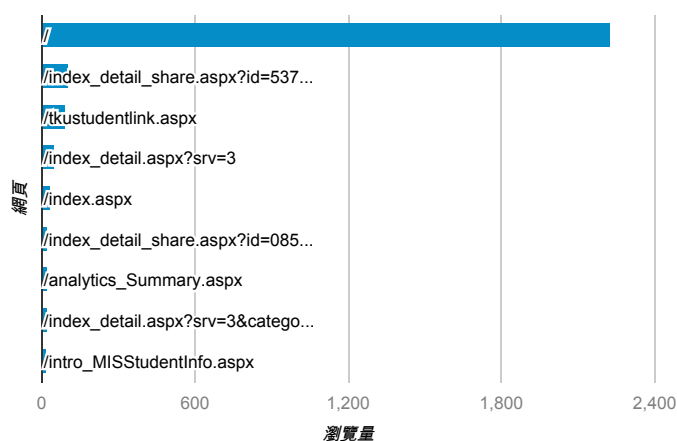

報表03_內容

2014年6月23日 - 2014年6月29日

所有工作階段
100.00%

+ 新增區隔

網頁載入平均需時 (秒)

● 網頁載入平均需時 (秒)

瀏覽量 (依網頁分組)

網頁載入平均需時 (秒)和瀏覽量 (依 網頁 分組)

網頁	網頁載入平均需時 (秒)	瀏覽量
/index_detail.aspx?srv=3&category=34	12.67	6
/analytics_Summary.aspx	9.12	26
/	5.34	2,227
/tkustudentlink.aspx	1.71	94
/。	0.00	2
/activity_101-1_game1.aspx	0.00	2
/activity_102-1_game1.aspx	0.00	4
/ePortfolio/index.aspx	0.00	3
/fn_analytics_college_1002.aspx	0.00	1
/index_detail_share.aspx?id=051997AE3FFAB97F	0.00	2

造訪和新造訪率 (依 關鍵字 分組)

關鍵字	工作階段	% 新工作階段
(not provided)	256	81.25%
大學的幹部	1	100.00%
台湾淡江大学	1	100.00%
淡江 university 開學	1	100.00%
淡江大学学生	1	100.00%
淡江大学学生中心	1	0.00%
淡江大學 行事曆2012	1	100.00%
淡江大學行事曆	1	100.00%
淡江大學個人化入口網	1	100.00%
淡江大學被二一	1	0.00%